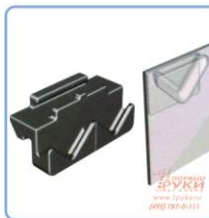

Expand 2000 самая популярная конструкция Pop-Up, одна из самых гибких систем. Качество изготовления и дизайн элементов задают стандарты VIP-класса. Большая область изображения гарантирует максимум воздействия на Вашу целевую аудиторию. Вспомогательные элементы: витрины и полки — очень эффективно отображают ваши изделия визуально. Expand 2000 чрезвычайно легкая система, которая собирается одним человеком без инструментов за 10 минут. Транспортировка и хранение фотопанелей и всех элементов конструкции осуществляется с помощью бокс-трибуны, которую Вы используете и как стол-реception.

### Элементы крепления

Уникальная разработка коннекторов и ребер жесткости придают решетке больше устойчивости.

### Крепление графики

Новые элементы крепления фотопанели стали незаметными и более удобными в использовании.

### Технические характеристики

ширина панели прямой	73,3 см
вогнутой	67,3 см
выпуклой	80,8 см
высота 1 ячейки	75,0 см
3 ячеек	223,5 см
глубина	32,5; 47; 64; 84,8 см
материал	пластик; алюминий, покрытый порошковой краской
цвет конструкции	серый
время сборки	10 мин